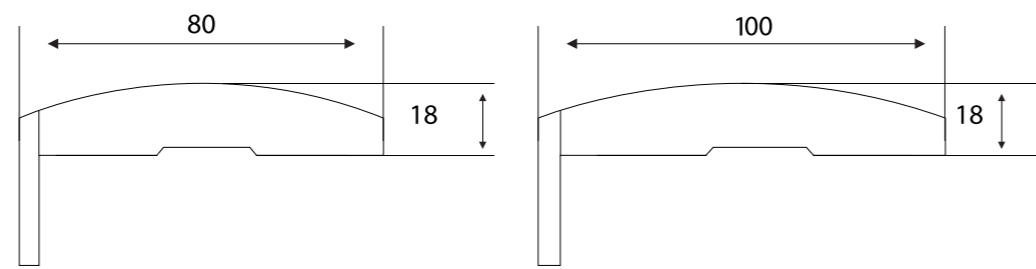

BOMBELİ PERVAZ KESİTİ