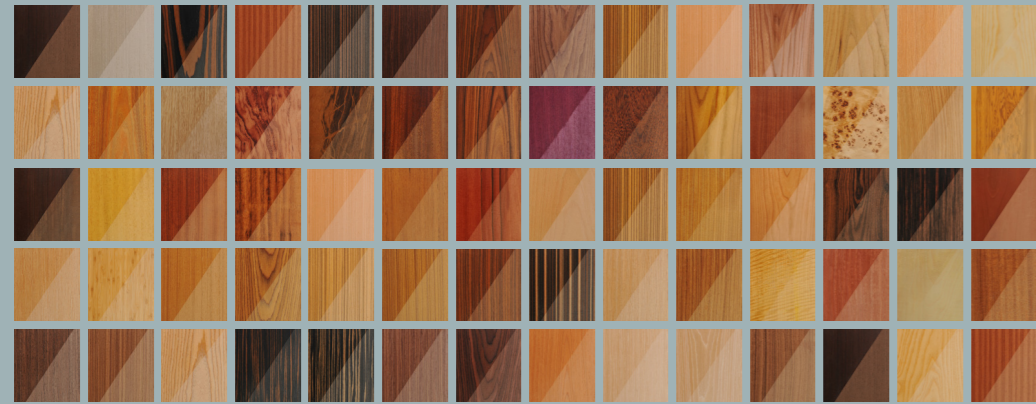

LAKE KAPI ÇEŞİTLERİ
LACQUER DOOR TYPES
LAKE 1010

Teknik detay için kare kodunu okutunuz

*Bu sayfada yer alan kapı modeli, siparişinize göre "doğal ve yapay kaplama çeşitleri" ile uygulanabilir.
* The door model in this page can be applied with "natural and artificial coating types" according to your order.