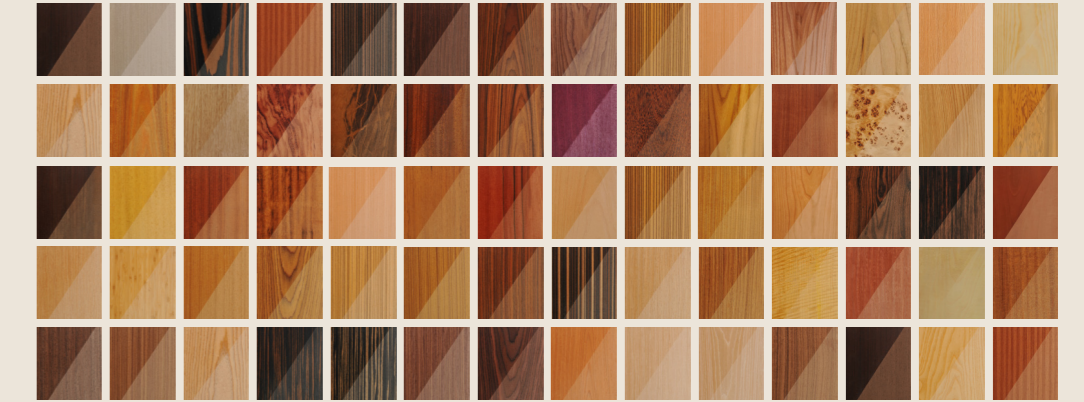

*Bu sayfada yer alan kapı modeli, siparişinize göre "doğal ve yapay kaplama çeşitleri" ile uygulanabilir.
* The door model in this page can be applied with "natural and artificial coating types" according to your order.