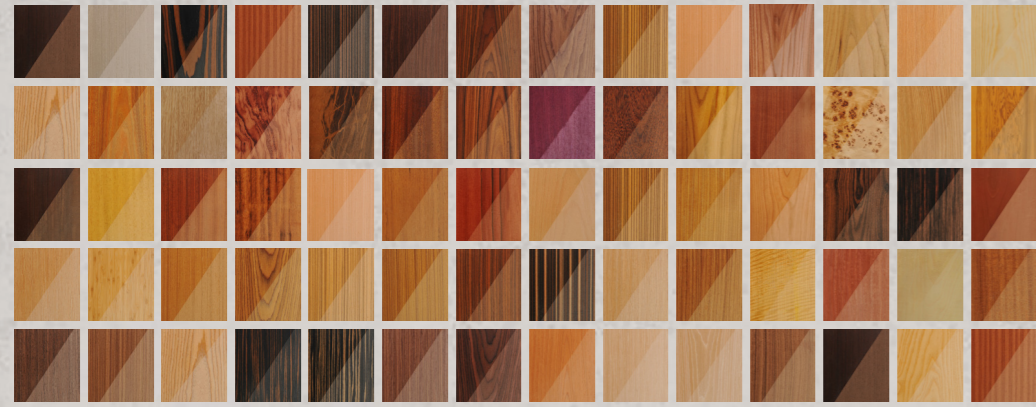

DOĞAL VE YAPAY KAPLAMALI KAPI ÇEŞİTLERİ
NATURAL AND ARTIFICIAL COATED DOOR TYPES
KAPLAMA 3009

Teknik detay için kare kodunu okutunuz