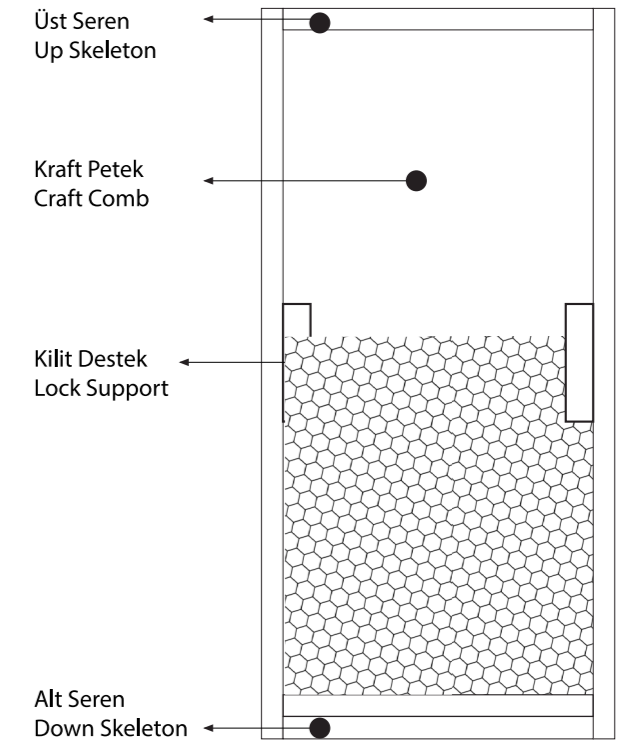

STANDART PERVAZ KESİTLERİ

KRAFT PETEKLİ KANAT

A = Ana Kanat Genişliği B = Duvar Boşluğu
C = Pervaz Dış Genişliği D = Yavru Kanat Genişliği

KANAT İÇİ DETAY

KANAT ÜST GÖRÜNÜM DETAYI

KANAT YAN GÖRÜNÜM DETAYI

BAŞLIK PERVAZ KASA DETAYI