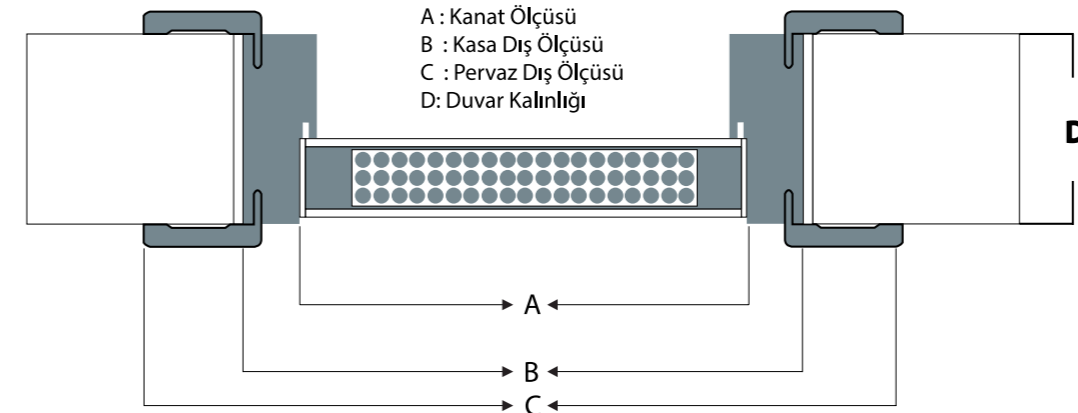

STANDART PERVAZ KESİTLERİ