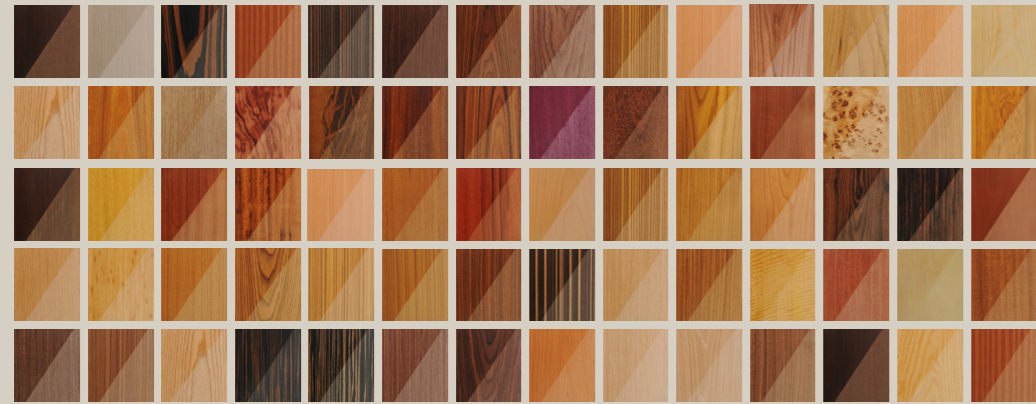

LAKE KAPI ÇEŞİTLERİ
LACQUER DOOR TYPES
LAKE 1011

Teknik detay için kare kodunu okutunuz

LAKE KAPI ÇEŞİTLERİ
LACQUER DOOR TYPES
LAKE 1012

Teknik detay için kare kodunu okutunuz

*Bu sayfada yer alan kapı modeli, siparişinize göre "doğal ve yapay kaplama çeşitleri" ile uygulanabilir.
* The door model in this page can be applied with "natural and artificial coating types" according to your order.