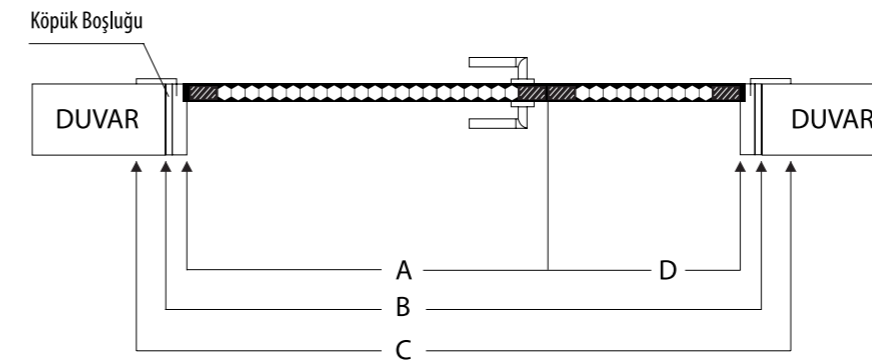

KRAFT PETEKLİ KANAT