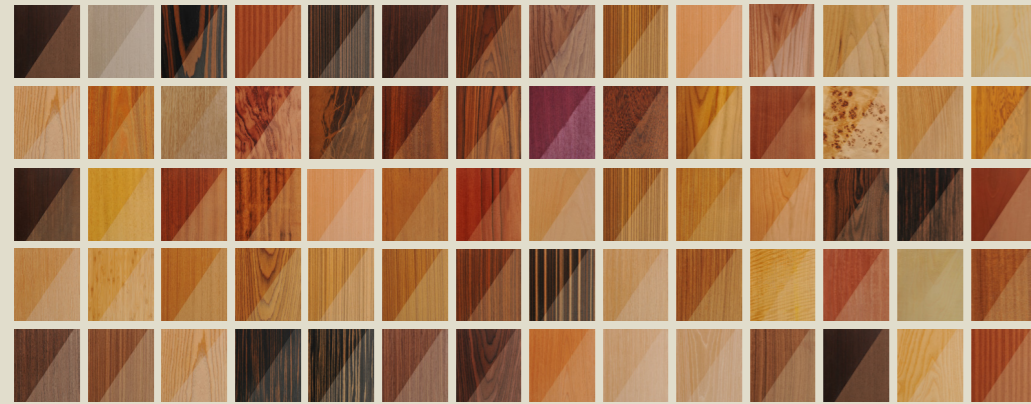

LAKE KAPI ÇEŞİTLERİ
LACQUER DOOR TYPES
LAKE 1004

Teknik detay için kare kodunu okutunuz

*Bu sayfada yer alan kapı modeli, siparişinize göre "doğal ve yapay kaplama çeşitleri" ile uygulanabilir.
* The door model in this page can be applied with "natural and artificial coating types" according to your order.